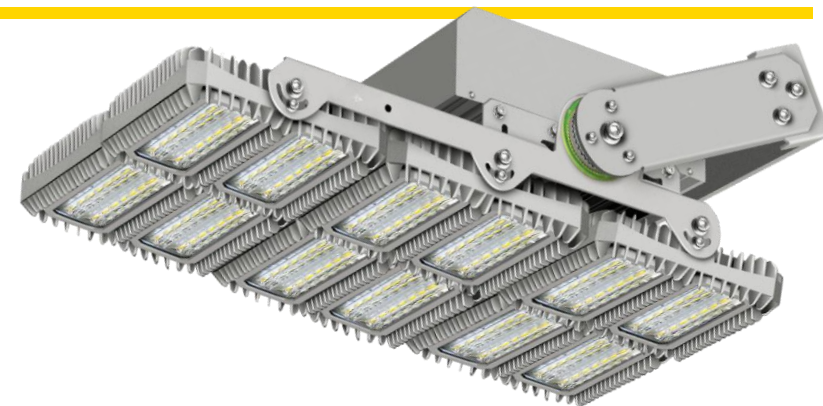

Referenzbericht LED-Beleuchtung Fussballfeld Gemeinde Sils im Domleschg/GR

- Kunstrasenplatz auf LED umgerüstet
- mittels LED Flächenstrahler asymmetrisch à 650W / 94'300lm / 4'000 Kelvin
- inkl. Konstruktion und Lieferung neuer Mastausleger passend auf bestehende Masten
- inkl. Steuerung und Übertragung Steuerungssignal zur Dimmung via Stromnetz ohne neue Kabelverlegung
- Flickerfreiheit, geeignet für Video-Aufnahmen
- minimaler Blendungsfaktor, insbesondere für Torwart
- Normenkonforme Beleuchtungsstärke von >120 Lux
- Maximale Verhinderung von Streulicht weder horizontal noch nach oben
- Erfüllung der Emissionsauflagen
- inkl. Gesuchseinreichung zum Erhalt von Subventionen, Förderung ist erfolgt