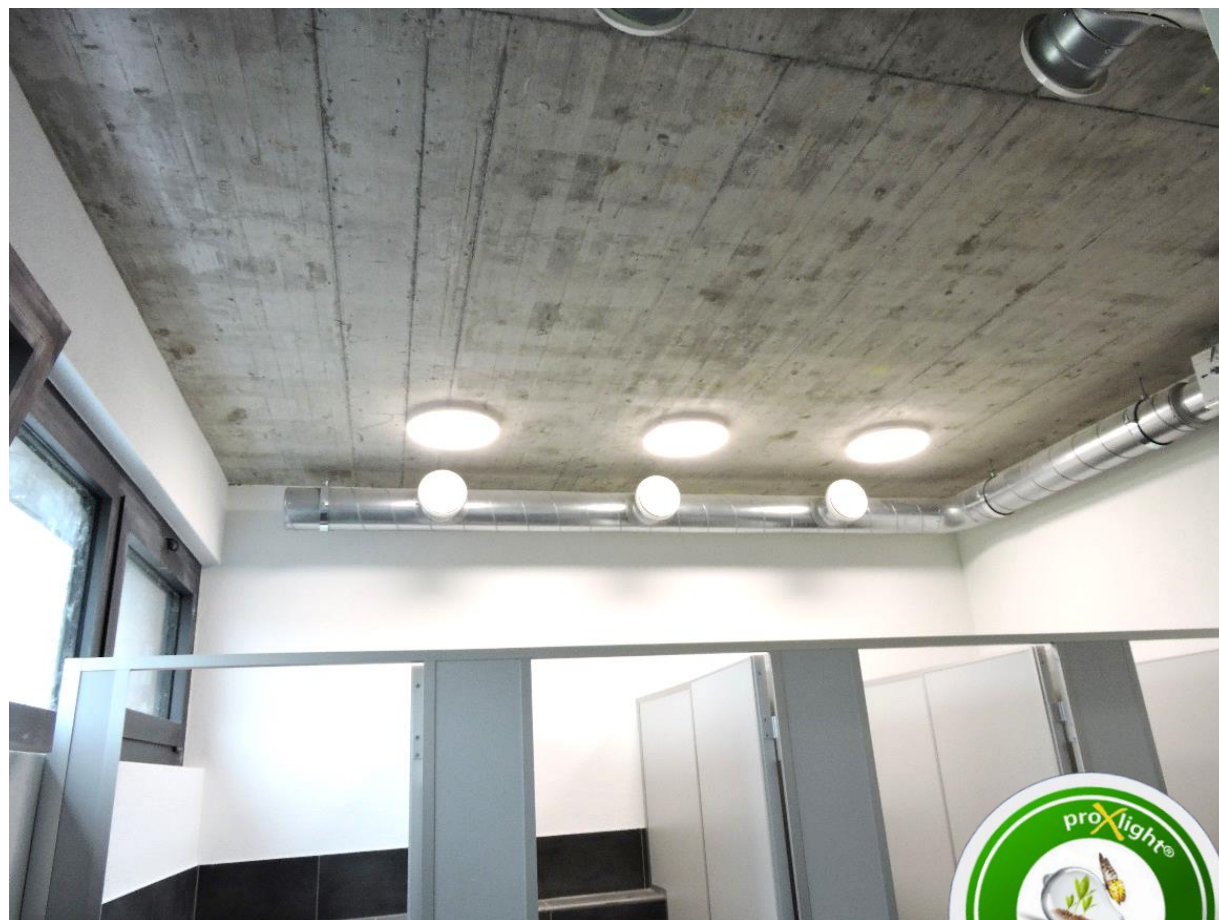

Referenzbericht LED Wand- und Deckenleuchten FC Clubhaus Erlinsbach/AG

- Einsatz der neuen Generation GA2 IP54 mit umschaltbarer Lichtfarbe
- Einsatz Indoor und Outdoor (IP54/IP65)
- Lieferung im Frühling 2019