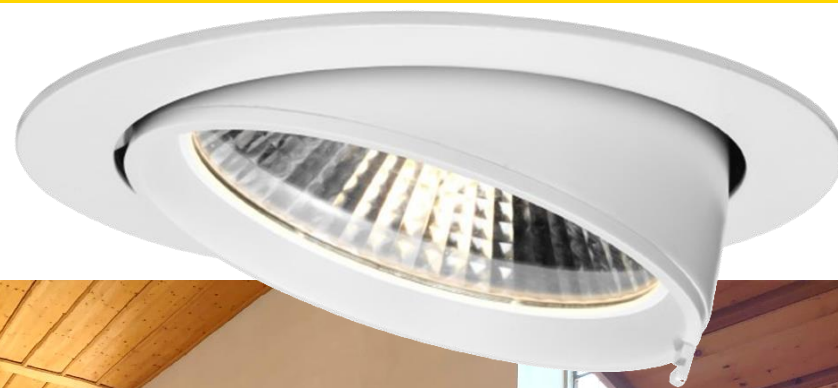

Referenzbericht LED-Beleuchtung Kirche

Reformierte Kirche, Erlinsbach/AG

- Kirchenbeleuchtung mit diversen Nebenräumen auf LED umgerüstet
- Ersatz von Downlights 150W durch 30W und statt 50W noch 12W
- Angenehme Lichtfarbe, flackerfrei
- Wieder dimmbar mit über 20 jähriger Steuerung (Phasenanschnitt)
- Blendengrösse, Lochausschnitt passend hergestellt
- Gehäusefarbe nach Kundenwunsch