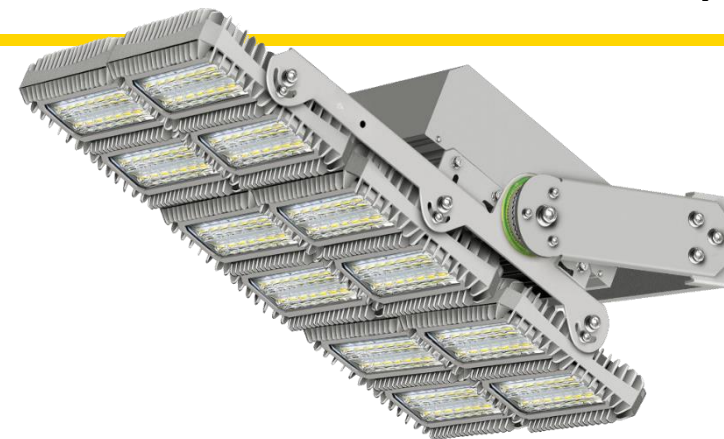

Referenzbericht LED-Beleuchtung Tennisplatz Outdoor

Tennisclub Herzogenbuchsee TCH / BE

- Drei Outdoor Tennisplätze auf LED umgerüstet
- mittels 12 Stück LED Flächenstrahler asymmetrisch à 650W / 99'800lm
- inkl. Konstruktion und Lieferung neuer Mastausleger passend auf bestehende Masten
- Umschaltung Helligkeitsstufen via 3 Phasen (L1/L2/L3) für 1/3-2/3-3/3 Leistung
- inkl. Protokollmessung, Nachweis Normenkonformität
- Flickerfreiheit, geeignet für Video-Aufnahmen
- minimaler Blendungsfaktor, insbesondere für Service aus Grundlinie
- Normenkonform >500 Lux,
- hohe Gleichmässigkeit von >0.7
- Maximale Verhinderung von Streulicht weder horizontal noch nach oben
- Erfüllung der Emissionsauflagen
- inkl. Gesuchseinreichung zum Erhalt von Subventionen, Förderung ist erfolgt

Anwendung LED-Flutlichtstrahler Tennisplatz Outdoor

Unsere Lichtberechnung mit 3D-Simulation garantiert die Normenkonformität, eine hohe Gleichmässigkeit bei minimaler Blendung

Auch stellen wir die genügend hohe Beleuchtungsstärke vor den Grundlinien sicher