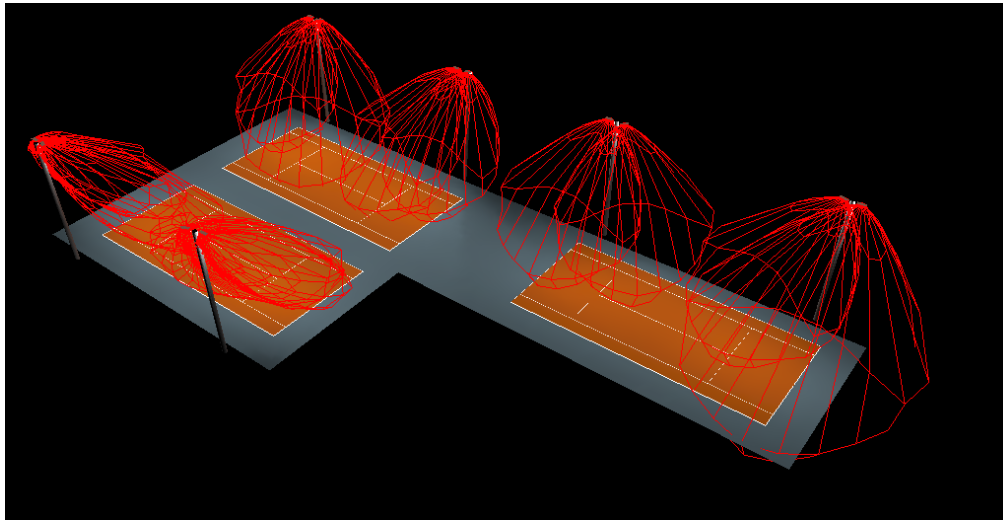

Referenzbericht LED-Beleuchtung Tennisplatz Outdoor

Tennisclub Herzogenbuchsee TCH / BE

- Drei Outdoor Tennisplätze auf LED umgerüstet
- mittels 12 Stück LED Flächenstrahler asymmetrisch à 650W / 99'800lm
- inkl. Konstruktion und Lieferung neuer Mastausleger passend auf bestehende Masten
- Umschaltung Helligkeitsstufen via 3 Phasen (L1/L2/L3) für 1/3-2/3-3/3 Leistung
- inkl. Protokollmessung, Nachweis Normenkonformität
- Flickerfreiheit, geeignet für Video-Aufnahmen
- minimaler Blendungsfaktor, insbesondere für Service aus Grundlinie
- Normenkonform >500 Lux,
- hohe Gleichmässigkeit von >0.7
- Maximale Verhinderung von Streulicht weder horizontal noch nach oben
- Erfüllung der Emissionsauflagen
- inkl. Gesuchseinreichung zum Erhalt von Subventionen, Förderung ist erfolgt

Anwendung LED-Flutlichtstrahler Tennisplatz Outdoor

Unsere Lichtberechnung mit 3D-Simulation garantiert die Normenkonformität, eine hohe Gleichmässigkeit bei minimaler Blendung

Auch stellen wir die genügend hohe Beleuchtungsstärke vor den Grundlinien sicher