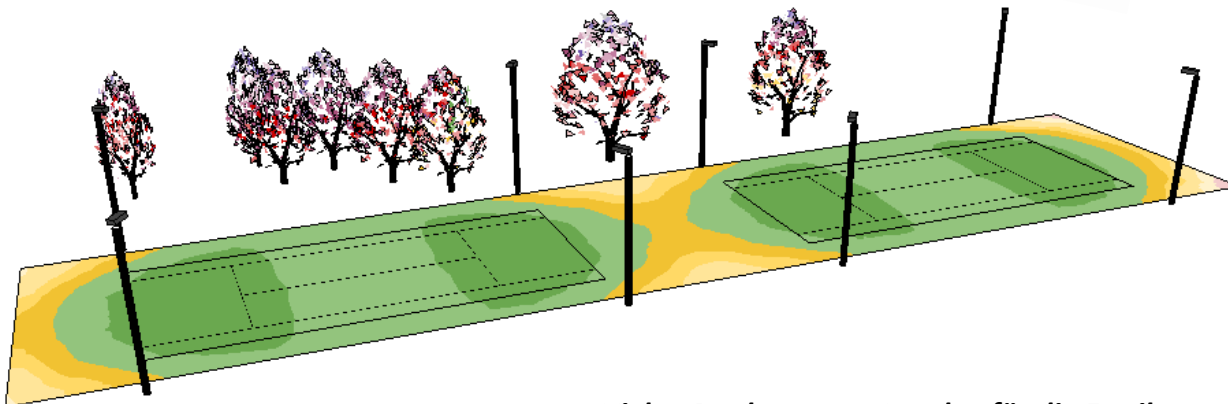

## Tennisclub TC Hakoah, Basel/BS

- Zwei Outdoor-Tennisplätze auf LED umgerüstet
- mittels 8 Stück LED Flächenstrahler asymmetrisch à 650W / 94'300lm / 4'000 Kelvin
- Beleuchtungsstärke >500 Lux, sehr hohe Gleichmässigkeit
- minimaler Blendungsfaktor, insbesondere für Service aus Grundlinie
- inkl. Steuerung Umschaltung Beleuchtungsstärken
- inkl. Übertragung Steuerungssignal (DALI) über Stromleitung
- inkl. Konstruktion und Herstellung von neuen Mastauslegern
- Lichtberechnung RELUX, Kontrollmessung ist erfolgreich erfolgt
- inkl. Antragseinreichung für Förderbeiträge, Auszahlung an Kunde ist erfolgt

# Anwendung LED-Modularstrahler in Tennis-Center

Unsere Lichtberechnung mit 3D-Simulation garantiert die Normenkonformität, eine hohe Gleichmässigkeit bei minimaler Blendung

**Vielen Dank unseren Kunden für die Erteilung von diesem Auftrag!**