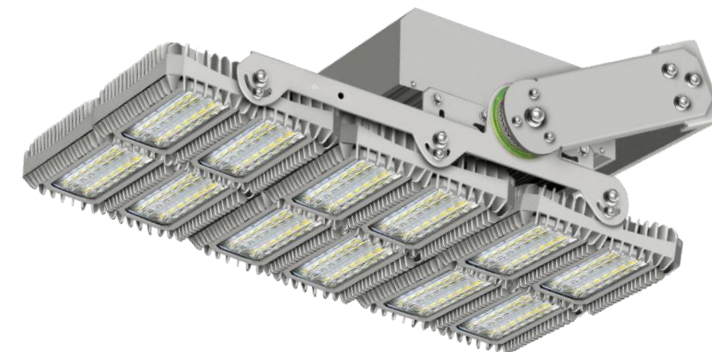

# Referenzbericht LED-Beleuchtung Tennisplätze Outdoor

## Tennisclub TC Hakoah, Basel/BS

- Zwei Outdoor-Tennisplätze auf LED umgerüstet
- mittels 8 Stück LED Flächenstrahler asymmetrisch à 650W / 94'300lm / 4'000 Kelvin
- Beleuchtungsstärke >500 Lux, sehr hohe Gleichmässigkeit
- minimaler Blendungsfaktor, insbesondere für Service aus Grundlinie
- inkl. Steuerung Umschaltung Beleuchtungsstärken
- inkl. Übertragung Steuerungssignal (DALI) über Stromleitung
- inkl. Konstruktion und Herstellung von neuen Mastauslegern
- Lichtberechnung RELUX, Kontrollmessung ist erfolgreich erfolgt
- inkl. Antragseinreichung für Förderbeiträge, Auszahlung an Kunde ist erfolgt

# Anwendung LED-Modularstrahler in Tennis-Center

Unsere Lichtberechnung mit 3D-Simulation garantiert die Normenkonformität, eine hohe Gleichmässigkeit bei minimaler Blendung

**Vielen Dank unseren Kunden für die Erteilung von diesem Auftrag!**