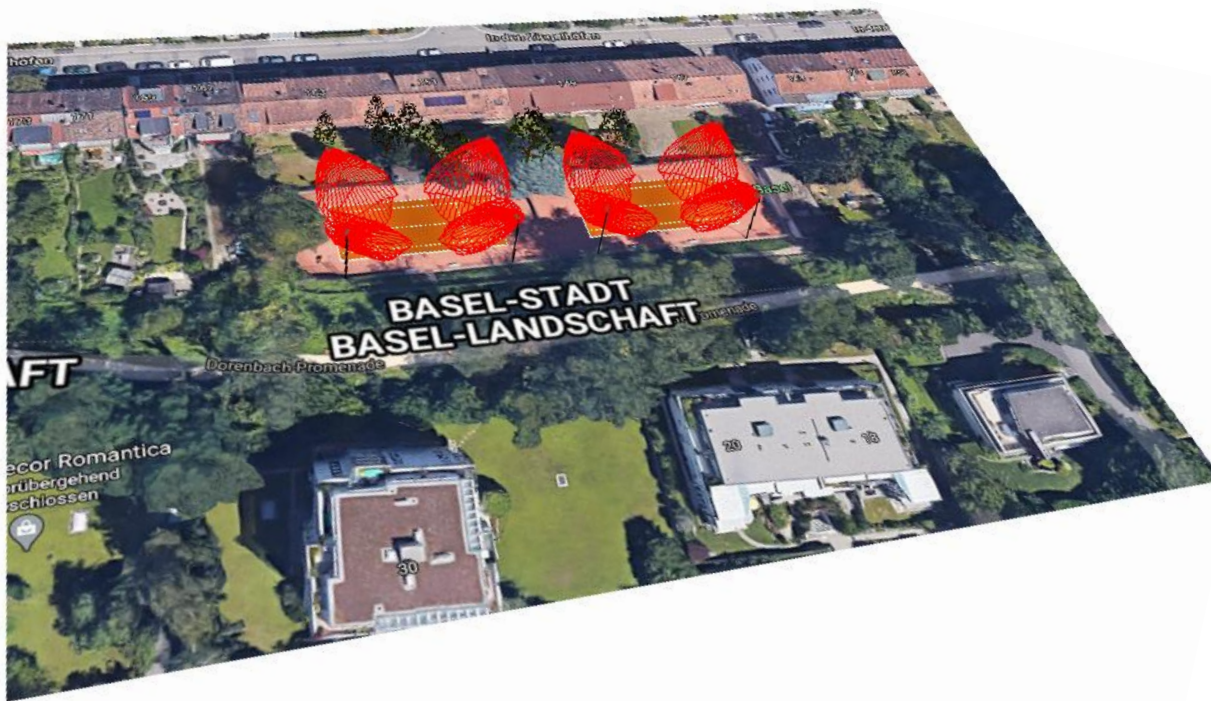

Anwendung LED-Modularstrahler in Tennis-Center

Unsere Lichtberechnung mit 3D-Simulation garantiert die Normenkonformität, eine hohe Gleichmässigkeit bei minimaler Blendung