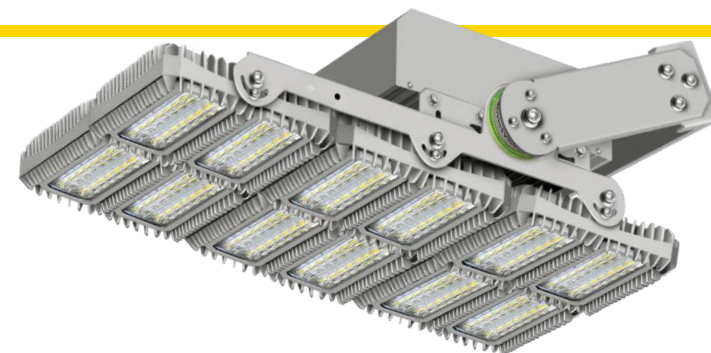

Referenzbericht LED-Beleuchtung Tennisplätze Outdoor

Tennisclub TC Wetzikon /ZH

- Umrüstung von 6 Outdoor-Tennisplätze auf LED
- mittels 24 Stück LED Hochleistungsstrahler asymmetrisch à 650W / 94'300lm / 4'000 Kelvin
- Beleuchtungsstärke 500 Lux, hohe Gleichmässigkeit
- minimaler Blendungsfaktor, insbesondere für Service aus Grundlinie
- Abstrahlung nach oben (ULR-Wert) = 0; zum Schutz der Umwelt und nachtaktiven Lebewesen
- inkl. Steuerung zur Umschaltung verschiedener Beleuchtungsstärken 2/3 – 3/3
- Konstruktion und Lieferung neuer Mastausleger
- Inkl. mechanische Montage und Elektroarbeiten
- Lichtberechnung RELUX, Kontrollmessung ist erfolgreich erfolgt, Nachweis Erfüllung aller Vorgaben und Normen
- inkl. Antragsbearbeitung zum Erhalt von Förderbeiträgen, Auszahlung ist erfolgt

Anwendung LED-Modularstrahler Tennisplätze Outdoor

Vielen Dank unseren Kunden für die Erteilung von diesem Auftrag!