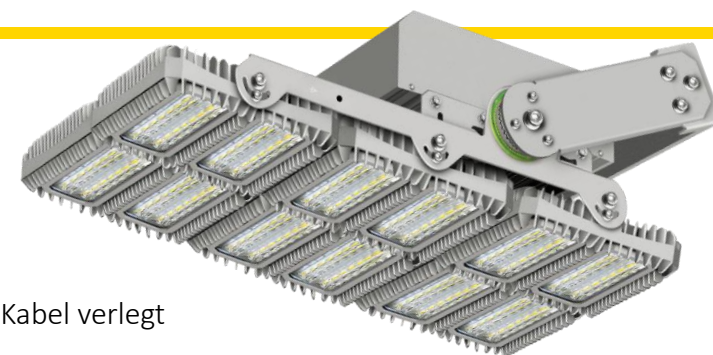

Referenzbericht LED-Beleuchtung Tennisplätze Outdoor

Tennisclub TC Unterengstringen /ZH

- Umrüstung von vier Outdoor-Tennisplätze auf LED
- mittels 16 Stück LED Hochleistungsstrahler asymmetrisch à 650W / 94'300lm / 4'000 Kelvin
- Beleuchtungsstärke 500 Lux, hohe Gleichmässigkeit
- minimaler Blendungsfaktor, insbesondere für Service aus Grundlinie
- Abstrahlung nach oben (ULR-Wert) = 0; zum Schutz der Umwelt und nachtaktiven Lebewesen
- inkl. Steuerung zur Umschaltung verschiedener Beleuchtungsstärken
- inkl. Übertragung Steuerungssignal (DALI) zur Dimmung über die Stromleitung, wodurch keine neuen Kabel verlegt werden mussten
- Konstruktion und Lieferung neuer Mastausleger
- Lichtberechnung RELUX, Kontrollmessung ist erfolgreich erfolgt, Nachweis Erfüllung aller Vorgaben und Normen
- inkl. Antragsbearbeitung zum Erhalt von Förderbeiträgen, Auszahlung ist erfolgt

Anwendung LED-Modularstrahler Tennisplätze Outdoor

Unsere Lichtberechnung mit 3D-Simulation garantiert die Normenkonformität, eine hohe Gleichmässigkeit bei minimaler Blendung und erbringt den Nachweis der Erfüllung aller Auflagen.