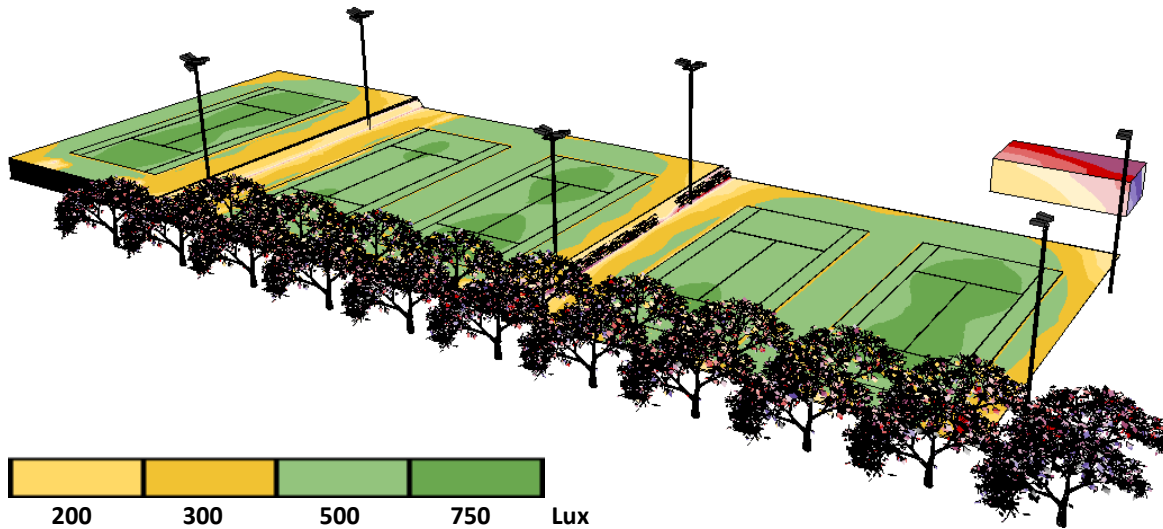

Referenzbericht LED-Beleuchtung Tennisplätze Outdoor

Tennisclub TC Unterengstringen /ZH

- Umrüstung von vier Outdoor-Tennisplätze auf LED
- mittels 16 Stück LED Hochleistungsstrahler asymmetrisch à 650W / 94'300lm / 4'000 Kelvin
- Beleuchtungsstärke 500 Lux, hohe Gleichmässigkeit
- minimaler Blendungsfaktor, insbesondere für Service aus Grundlinie
- Abstrahlung nach oben (ULR-Wert) = 0; zum Schutz der Umwelt und nachtaktiven Lebewesen
- inkl. Steuerung zur Umschaltung verschiedener Beleuchtungsstärken
- inkl. Übertragung Steuerungssignal (DALI) zur Dimmung über die Stromleitung, wodurch keine neuen Kabel verlegt werden mussten
- Konstruktion und Lieferung neuer Mastausleger
- Lichtberechnung RELUX, Kontrollmessung ist erfolgreich erfolgt, Nachweis Erfüllung aller Vorgaben und Normen
- inkl. Antragsbearbeitung zum Erhalt von Förderbeiträgen, Auszahlung ist erfolgt

Anwendung LED-Modularstrahler Tennisplätze Outdoor

Unsere Lichtberechnung mit 3D-Simulation garantiert die Normenkonformität, eine hohe Gleichmässigkeit bei minimaler Blendung und erbringt den Nachweis der Erfüllung aller Auflagen.