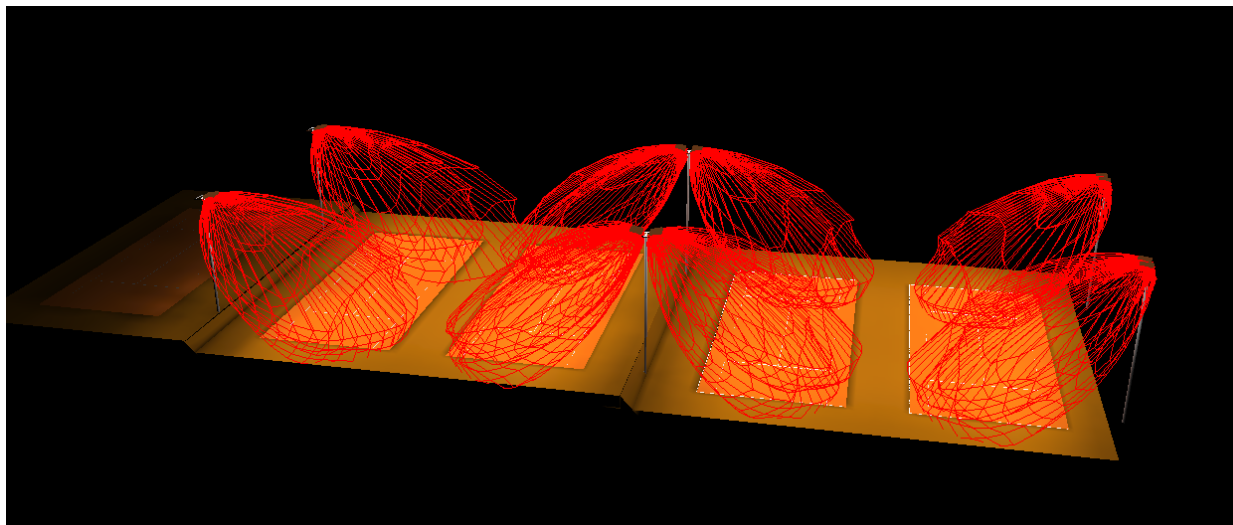

Referenzbericht LED-Beleuchtung Tennisplätze Outdoor

Tennisclub TC Unterengstringen /ZH

- Umrüstung von vier Outdoor-Tennisplätze auf LED
- mittels 16 Stück LED Hochleistungsstrahler asymmetrisch à 650W / 94'300lm / 4'000 Kelvin
- Beleuchtungsstärke 500 Lux, hohe Gleichmässigkeit
- minimaler Blendungsfaktor, insbesondere für Service aus Grundlinie
- Abstrahlung nach oben (ULR-Wert) = 0; zum Schutz der Umwelt und nachtaktiven Lebewesen
- inkl. Steuerung zur Umschaltung verschiedener Beleuchtungsstärken
- inkl. Übertragung Steuerungssignal (DALI) zur Dimmung über die Stromleitung, wodurch keine neuen Kabel verlegt werden mussten
- Konstruktion und Lieferung neuer Mastausleger
- Lichtberechnung RELUX, Kontrollmessung ist erfolgreich erfolgt, Nachweis Erfüllung aller Vorgaben und Normen
- inkl. Antragsbearbeitung zum Erhalt von Förderbeiträgen, Auszahlung ist erfolgt

Anwendung LED-Modularstrahler Tennisplätze Outdoor

Unsere Lichtberechnung mit 3D-Simulation garantiert die Normenkonformität, eine hohe Gleichmässigkeit bei minimaler Blendung und erbringt den Nachweis der Erfüllung aller Auflagen.